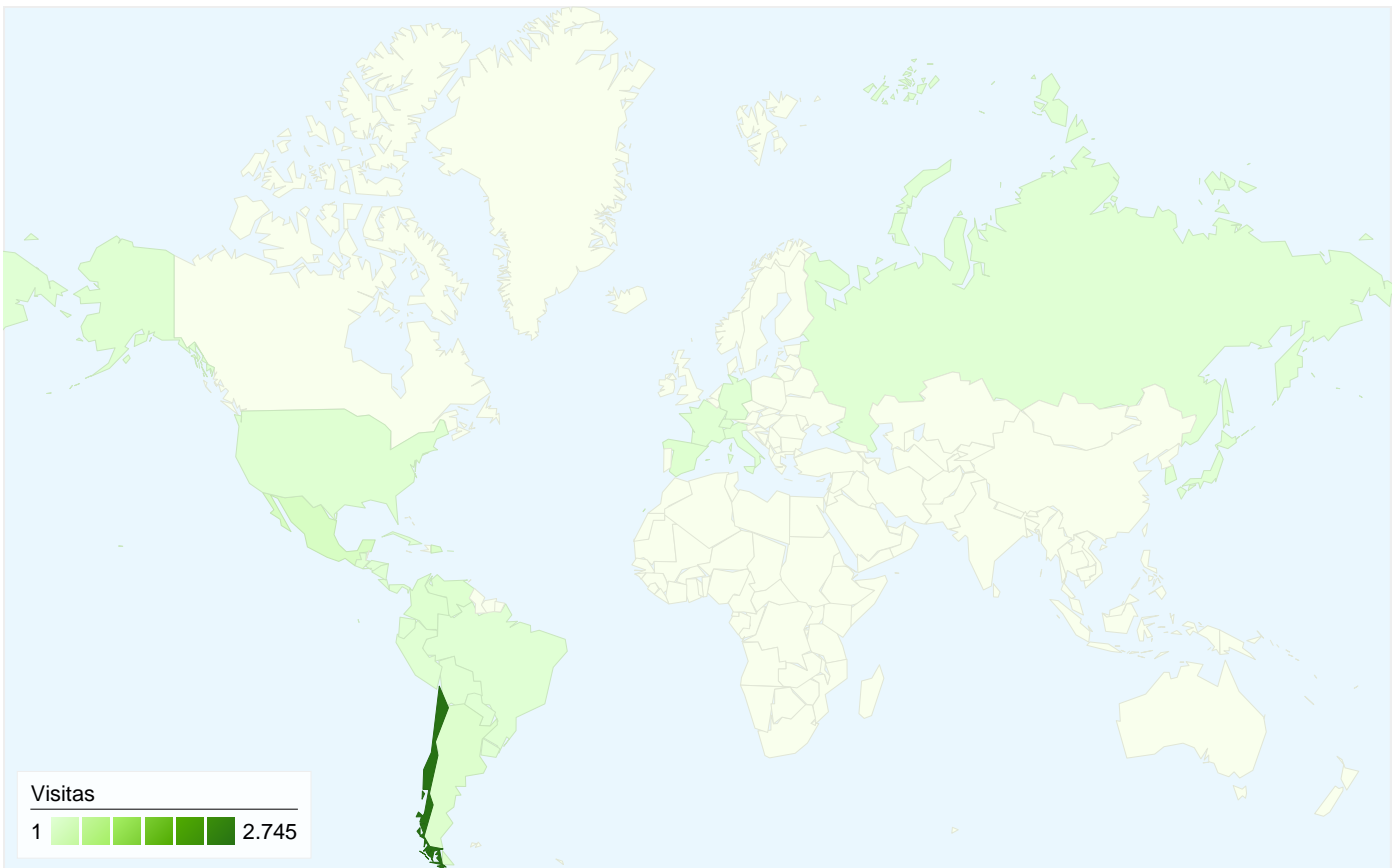

Gráfico de visitas por ubicación

Visión general de las fuentes de tráfico

20/02/2010 - 22/03/2010

En comparación con: Sitio

Todas las fuentes de tráfico han enviado un total de 3.289 visitas.

62,54% Tráfico directo

1 - 10 de 128

Gráfico de visitas por ubicación

En comparación con: Sitio

3.289 visitas provinieron de 30 países/territorios.

Uso del sitio

País/territorio	Visitas	Páginas/visita	Promedio de tiempo en el sitio	Porcentaje de visitas nuevas	Porcentaje de rebote
Chile	2.745	2,43	00:01:58	63,06%	57,19%
Mexico	145	1,21	00:00:37	97,24%	84,83%
Dominican Republic	79	1,27	00:00:33	94,94%	84,81%
Argentina	62	1,26	00:00:36	95,16%	88,71%
Colombia	41	1,10	00:00:48	97,56%	90,24%
Venezuela	40	1,10	00:00:04	97,50%	92,50%
Spain	37	1,35	00:00:35	97,30%	86,49%
United States	21	2,10	00:00:51	95,24%	61,90%
Puerto Rico	17	1,65	00:00:26	100,00%	76,47%
Peru	15	2,20	00:02:58	100,00%	60,00%