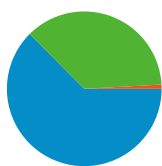

Uso del sitio

3.289 Visitas

61,23% Porcentaje de rebote

7.454 Páginas vistas

00:01:47 Promedio de tiempo en el sitio

2,27 Páginas/visita

68,04% Porcentaje de visitas nuevas

Visión general de las fuentes de tráfico

- **Tráfico directo**
2.057,00 (62,54%)
- **Motores de búsqueda**
1.203,00 (36,58%)
- **Sitios web de referencia**
29,00 (0,88%)

Contenido por títulos

Título de la página	Páginas vistas	Porcentaje de visitas
Trabaje en la	1.022	13,71%
Obtener Certificados	946	12,69%
Buscar	560	7,51%
Superintendente de Quiebras	457	6,13%
Preguntas Frecuentes	355	4,76%

Gráfico de visitas por ubicación

Visión general de las fuentes de tráfico

20/02/2010 - 22/03/2010

En comparación con: Sitio

Todas las fuentes de tráfico han enviado un total de 3.289 visitas.

62,54% Tráfico directo

1 - 10 de 128

Gráfico de visitas por ubicación

En comparación con: Sitio

3.289 visitas provinieron de 30 países/territorios.

Uso del sitio

País/territorio	Visitas	Páginas/visita	Promedio de tiempo en el sitio	Porcentaje de visitas nuevas	Porcentaje de rebote
Chile	2.745	2,43	00:01:58	63,06%	57,19%
Mexico	145	1,21	00:00:37	97,24%	84,83%
Dominican Republic	79	1,27	00:00:33	94,94%	84,81%
Argentina	62	1,26	00:00:36	95,16%	88,71%
Colombia	41	1,10	00:00:48	97,56%	90,24%
Venezuela	40	1,10	00:00:04	97,50%	92,50%
Spain	37	1,35	00:00:35	97,30%	86,49%
United States	21	2,10	00:00:51	95,24%	61,90%
Puerto Rico	17	1,65	00:00:26	100,00%	76,47%
Peru	15	2,20	00:02:58	100,00%	60,00%